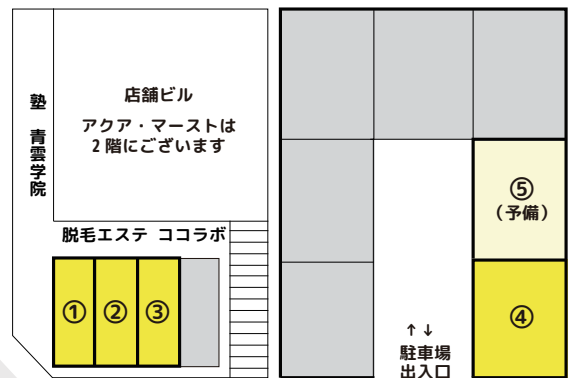

アクア・マースト本店 お客様用駐車場

← 交差点
「豊橋文化会館前」

車は①~④(黄色の箇所)に停めてください。
 ※2台でお越しの場合は予備⑤も停められます。

→ 豊橋市民文化会館

P2

アクア・マースト別館 お客様駐車場

普通車は北東側からバックでご駐車下さい

(北東側) → 駐車場
 ← 出入口

2F プティラウンジ 入口 →

店舗ビル
 プティラウンジは2階にございます

塾・学習塾
 数理ゼミ
 パンセ豊橋校

北西側は狭いので軽自動車のみお入り下さい

↑ 駐車場 入口 (北西側)

← 交差点
「豊橋文化会館前」

車は黄色の箇所へ駐車してください。
 ※車が大きい場合は向かい側オフィス駐車場へ

アピタ向山店 →