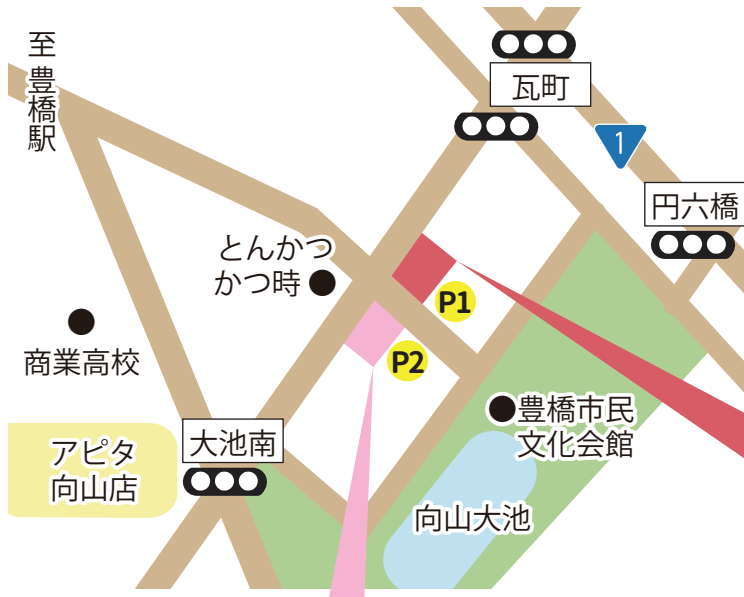

アクア・マーストのご案内

アクア・マースト 本店

愛知県豊橋市向山大池町7番地13 2階
 営業時間:9:00~17:00 (水曜定休)
 フリーダイヤル:0120-7064-22(なれるよふうふ)
 TEL:0532-39-7064 **駐車場完備**

アクア・マースト 本店 2F | 応接ルーム

アクア・マースト 別館

1F | 応接ルーム
 2F | プティラウンジ

詳細Youtube

P1

アクア・マースト本店 お客様用駐車場

← 交差点
「豊橋文化会館前」

車は①~④(黄色の箇所)に停めてください。
 ※2台でお越しの場合は予備⑤も停められます。

→ 豊橋市民文化会館

P2

アクア・マースト別館 お客様駐車場

普通車は北東側からバックでご駐車下さい

(北東側) → 駐車場
 ← 出入口

2F プティラウンジ 入口 →

店舗ビル
 プティラウンジは2階にございます

塾・学習塾
 数理ゼミ
 パンセ豊橋校

北西側は狭いので軽自動車のみお入り下さい

↑ 駐車場 入口 (北西側)

← 交差点
「豊橋文化会館前」

車は黄色の箇所へ駐車してください。
 ※車が大きい場合は向かい側オフィス駐車場へ

アピタ向山店 →