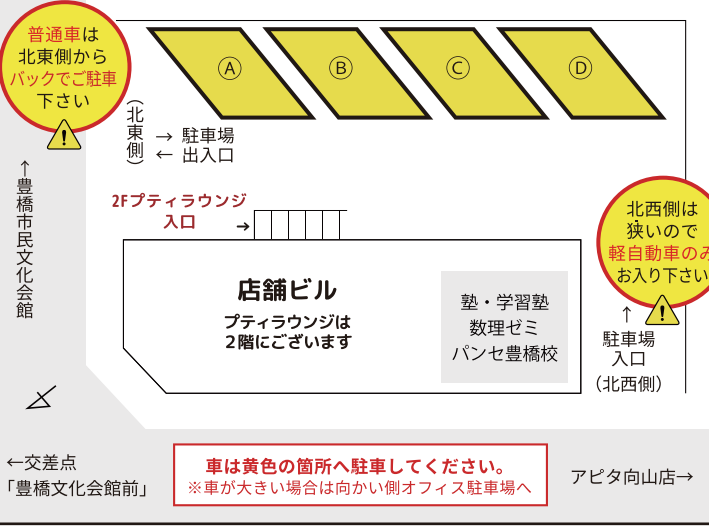

アクア・マースト本店 お客様用駐車場

← 交差点
「豊橋文化会館前」

車は①~④(黄色の箇所)に停めてください。
 ※2台でお越しの場合は予備⑤も停められます。

→ 豊橋市民文化会館

P2

アクア・マースト別館 お客様駐車場

普通車は北東側からバックでご駐車下さい

(北東側) → 駐車場
 ← 出入口

2F プティラウンジ 入口 →

店舗ビル
 プティラウンジは2階にございます

塾・学習塾
 数理ゼミ
 パンセ豊橋校

北西側は狭いので軽自動車のみお入り下さい

↑ 駐車場 入口 (北西側)

← 交差点
「豊橋文化会館前」

車は黄色の箇所へ駐車してください。
 ※車が大きい場合は向かい側オフィス駐車場へ

アピタ向山店 →